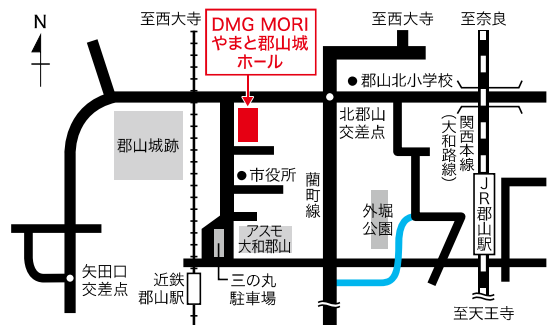

# 奈良県私学フェア

2021

8.8 日 11:00 | 16:00

※今後のコロナウイルスの感染状況によっては、開催内容の変更や開催中止となる場合がございます。

**会場** DMG MORI やまと郡山城ホール

(ご来場には、公共交通機関をご利用ください。)

## ACCESS

- 電車で 近鉄「近鉄郡山駅」より徒歩7分 ■JR「郡山駅」より徒歩15分
- バスで 近鉄郡山駅より奈良交通バス 又は各停留所より 大和郡山市コミュニティバス 「やまと郡山城ホール」下車

ご来場には、公共交通機関をご利用ください。

7.21 水 10:00より

予約制 完全入替制

WEBにて予約申し込みスタート!

QRコードまたは  
下記URLからご予約ください

<https://mirai-compass.net/usr/narasgk/event/evtlIndex.jsf>

POINT 01

気になる学校を見つけよう。

奈良県には様々な私立中学校・高校があります。「この学校がいいな」「この学校面白そうだな」「この学校名前がかっこいいな」などきっかけはなんでもOK。この私学フェアを通して、気になる学校を見つけてください。

POINT 02

個別相談コーナーや学校コーナーを訪問しよう。

参加校の個別相談コーナーがあります。各学校の先生が受験生の相談に乗ります。学校のこと、受験勉強のこと、疑問に思ったことを何でも相談してみよう。また、各校紹介動画やプレゼンテーション、ポスター展示もありますので、是非訪問してください。